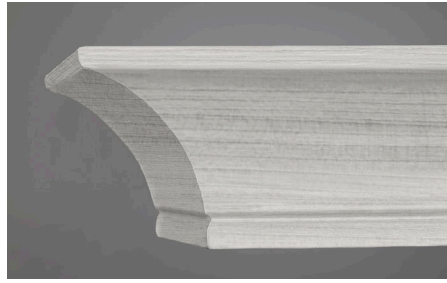

Roma 225
D.F.: Roma 225
C: Skye

Boca 225
D.F.: Boca 225
C: Valley Forge Elm

Veracruz 225
D.F.: Veracruz 225
C: Bright White

Montego 225
D.F.: Montego 225
C: Canadian Grey

White Dove

Complimentary Products

Baseboard