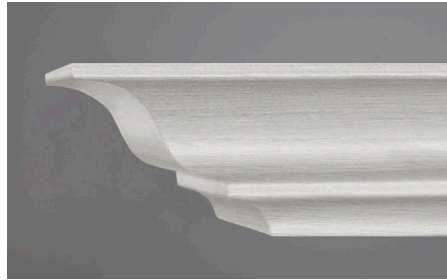

Traditional Crown