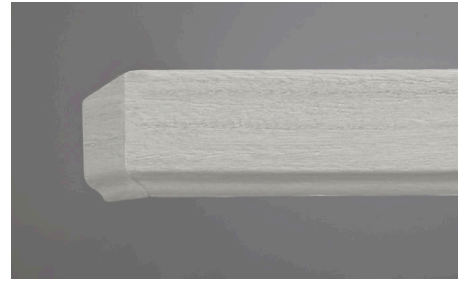

Light Rail w/heel